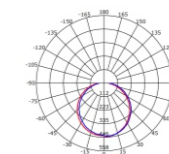

OSLED-MK-BS24/30

Power:24/30w
Size:223*223*H29mm
Cutout:205*205mm
Lumen:90-105lm/w
QTY/CTN:20pcs
Size:49.5*23*52cm