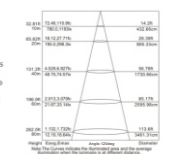

OSLED-MK-BS24/30

Power:24/30w
Size:223*223*H29mm
Cutout:205*205mm
Lumen:90-105lm/w
QTY/CTN:20pcs
Size:49.5*23*52cm